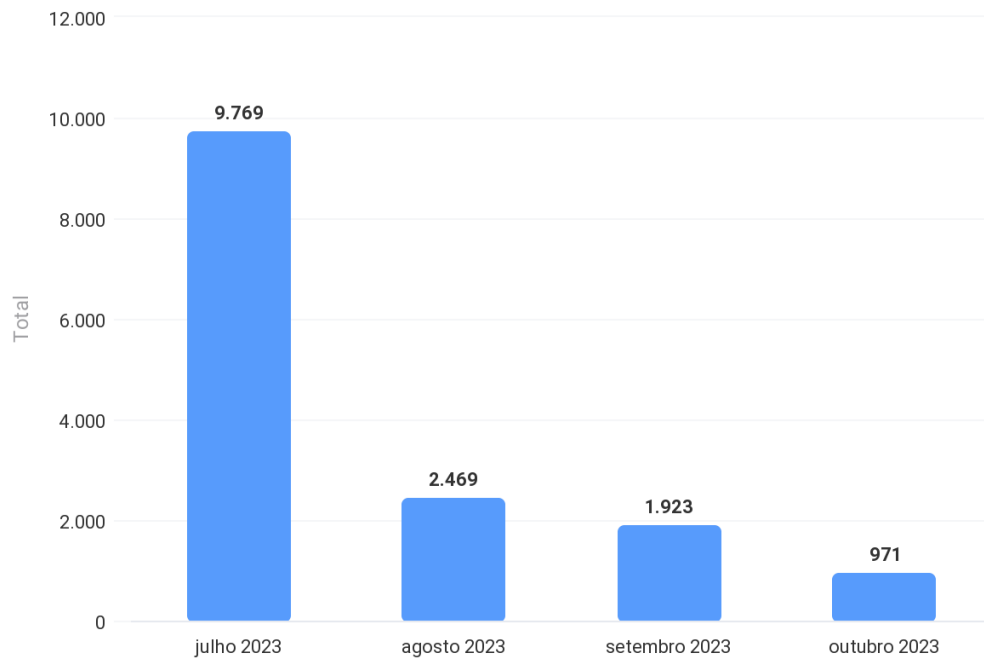

## XI INSCRIÇÃO E SELEÇÃO DOS JOVENS PARTICIPANTES

Continuamos com a divulgação e mobilização para a inscrição dos jovens por intermédio das lideranças locais e das redes sociais do Programa e de outros atores. A seleção leva em conta a vulnerabilidade social da localidade em que o jovem está

incluído e passa por análise da equipe multidisciplinar que aponta, por intermédio de uma pontuação, o grau de vulnerabilidade do jovem educando.

Recebemos, até o momento, Recebemos **15.132** inscrições até o momento, **1.125** evasões foram informadas e **5.515** alunos foram aprovados no período. As inscrições estão sendo realizadas através do endereço:

### Relação de inscrições por mês: