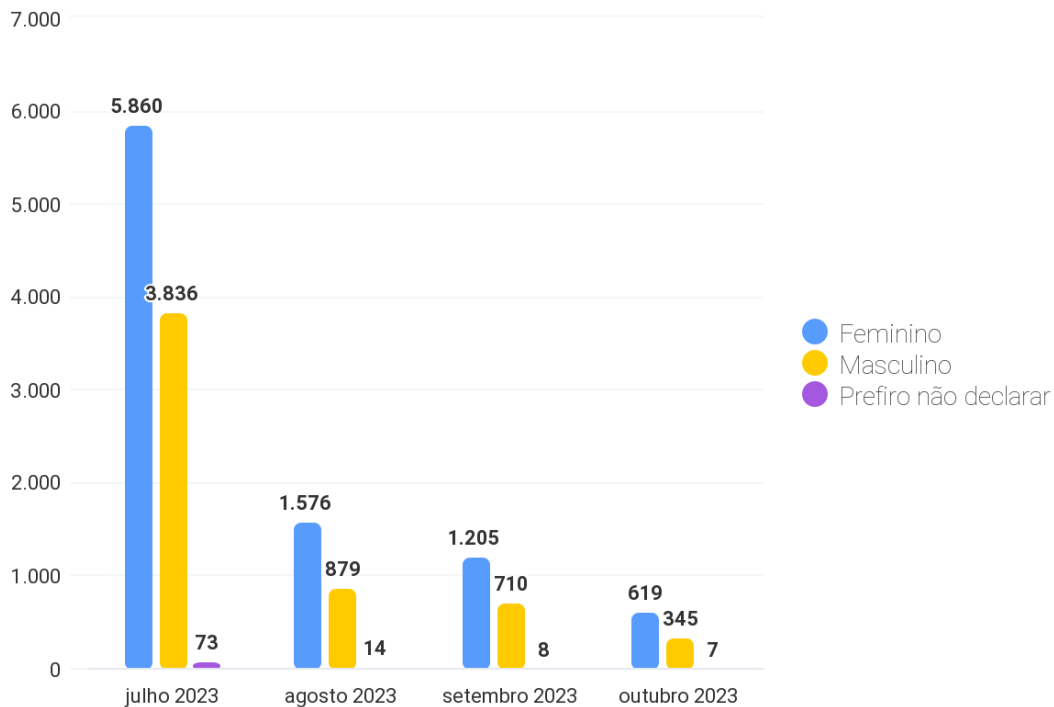

incluído e passa por análise da equipe multidisciplinar que aponta, por intermédio de uma pontuação, o grau de vulnerabilidade do jovem educando.

Recebemos, até o momento, Recebemos **15.132** inscrições até o momento, **1.125** evasões foram informadas e **5.515** alunos foram aprovados no período. As inscrições estão sendo realizadas através do endereço:

<http://inscricao.ambientejovem.com.br/>

Formulário de inscrição

### Relação de inscrições por mês:

### Relação de inscrições por gênero e mês: