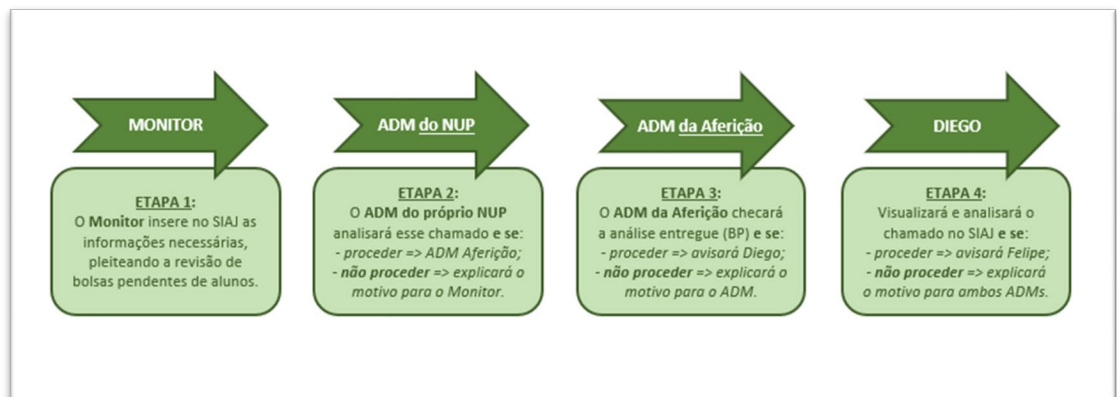

- **Elaboração de manuais**

Após a redefinição dos processos internos, que de uma forma ou outra, acaba impactando o pagamento da bolsa, elaboramos **Manuais Técnicos** para serem compartilhados com cada equipe contratada para o ciclo 02, todos eles salvos no seguinte link:

<https://drive.google.com/drive/folders/1uBS5SQCdXiUDyRnXU1sXyBZSbmcVwf2y>

O objetivo geral das ações de formação está determinado para desenvolver capacidade de sistematizar, planejar, executar, monitorar e avaliar a formação dos agentes socioambientais do Projeto Ambiente Jovem.

- ✓ Sistematizar a formação de PESSOAS para atuação no Programa;
- ✓ Realizar avaliações dos processos de formação e certificação dos participantes;
- ✓ Realizar encontros periódicos de formação com as demais equipes;
- ✓ Acompanhar e monitorar as ações realizadas nos núcleos do Programa;
- ✓ Produzir relatório e pareceres sistemáticos ao final do Programa.

- **CAPACITAÇÕES**

Foram realizadas **6** capacitações no período, o relatório de cada uma delas encontra-se no **ANEXO I**.