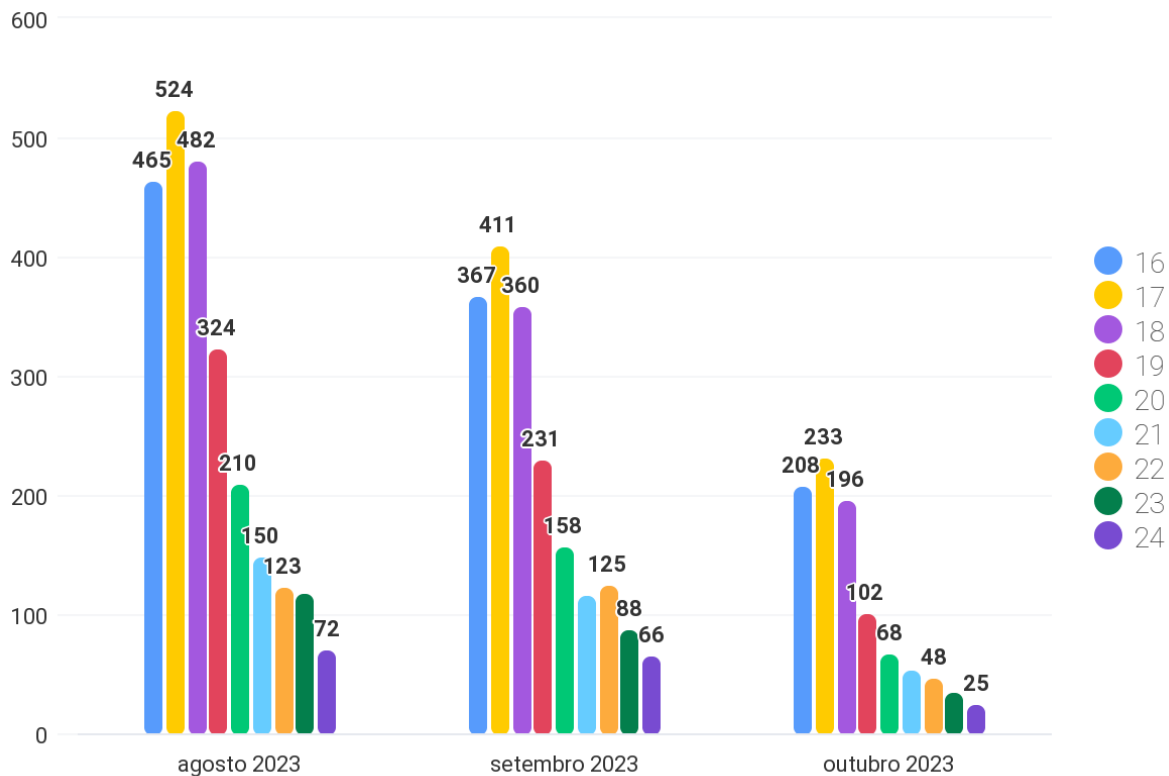

Relação de aprovados por gênero: